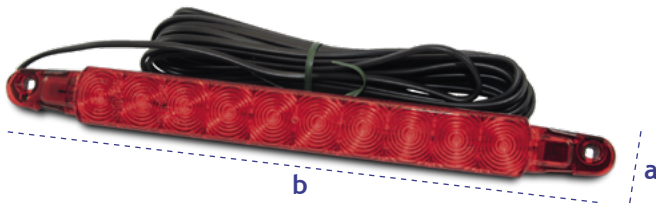

OVERIG

DERDE REMLICHT LED

artikelnr.	uitvoering/ materiaal	afmeting mm (a*b)
281272000	10 LED 12V / Rood	26*280

KENTEKENVERLICHTING

artikelnr.	uitvoering/ materiaal	afmeting mm (a*b*c)
514867	24V / 5W	57*57*106

- ✓ Aanduiding obstakels;
- ✓ Automatische dag/
nacht instelling;
- ✓ Mogelijkheid van
beeldwisseling;
- ✓ Camera : IP69K.

Hoort bij artikel
540400 & 540401
op pagina 122.

ACHTERUITRIJCAMERA INCL. MONITOR EN
20 MTR KABEL

artikelnr.	uitvoering/ materiaal	afmeting scherm
530500	9-32V	7" (178mm)

PLAATJE T.B.V. BEVESTIGING LED LAMP ROND

artikelnr.	uitvoering/ materiaal	afmeting mm (a*b)	gewicht kg
54040199	Aluminium	250*200	0,150