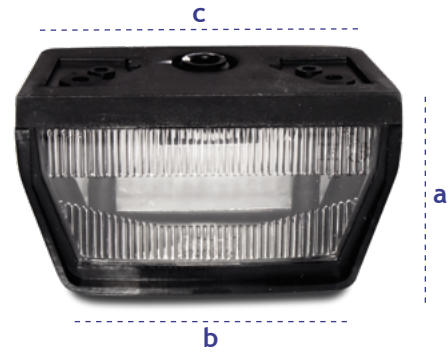

OVERIG

DERDE REMLICHT LED

artikelnr.	uitvoering/ materiaal	afmeting mm (a*b)
281272000	10 LED 12V / Rood	26*280

KENTEKENVERLICHTING

artikelnr.	uitvoering/ materiaal	afmeting mm (a*b*c)
514867	24V / 5W	57*57*106

- ✓ Aanduiding obstakels;
- ✓ Automatische dag/
nacht instelling;
- ✓ Mogelijkheid van
beeldwisseling;
- ✓ Camera : IP69K.

Hoort bij artikel
540400 & 540401
op pagina 122.

ACHTERUITRIJCAMERA INCL. MONITOR EN
20 MTR KABEL

artikelnr.	uitvoering/ materiaal	afmeting scherm
530500	9-32V	7" (178mm)

PLAATJE T.B.V. BEVESTIGING LED LAMP ROND

artikelnr.	uitvoering/ materiaal	afmeting mm (a*b)	gewicht kg
54040199	Aluminium	250*200	0,150