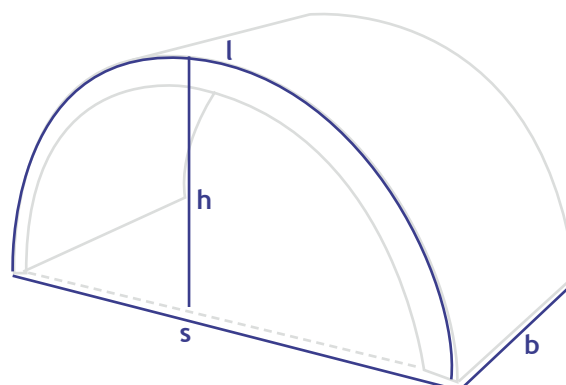

SPATSCHERMEN

SPATSCHERM

artikelnr.	uitvoering/ materiaal	afmeting mm (b*l*s*h)
1220027	Zonder witte rand/Kunststof	270*1.300*840*410
1220051	Met witte rand/Kunststof	450*1.350*860*430
1220045	Met witte rand/Kunststof	430*2.125*1.300*690
1220056	Met witte rand/Kunststof	500*1.700*1.100*540
1220061	Met witte rand/Kunststof	550*1.700*1.100*540
1220053	Met witte rand/Kunststof	430*1.900*1.300*580
1220086	Met witte rand/Kunststof	670*2.125*1.340*680

SPATSCHERM

artikelnr.	uitvoering/ materiaal	afmeting mm (b*l*s*h)
1220091	Met witte rand/Kunststof	690*2.125*1.365* 760