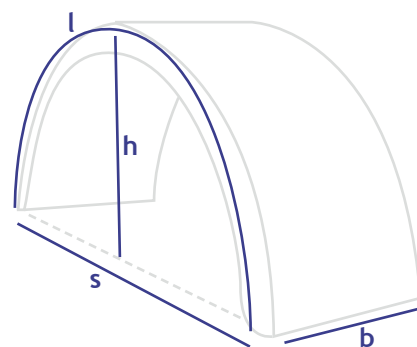

SPATSCHERMEN

SPATSCHERM

artikelnr.	uitvoering/ materiaal	afmeting mm (b*l*s*h)
1220027	Zonder witte rand/Kunststof	270*1.300*840*410
1220051	Met witte rand/Kunststof	450*1.350*860*430
1220045	Met witte rand/Kunststof	430*2.125*1.300*690
1220056	Met witte rand/Kunststof	500*1.700*1.100*540
1220061	Met witte rand/Kunststof	550*1.700*1.100*540
1220053	Met witte rand/Kunststof	430*1.900*1.300*580
1220086	Met witte rand/Kunststof	670*2.125*1.340*680

SPATSCHERM

artikelnr.	uitvoering/ materiaal	afmeting mm (b*l*s*h)
1220091	Met witte rand/Kunststof	690*2.125*1.365* 760